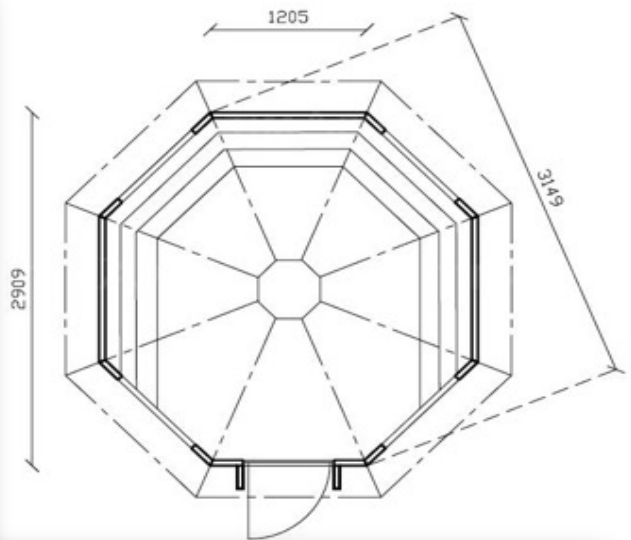

**Original
Grill - Kota 6.9m²
Octagon**

Preisstand Juli 2023 freibleibend, alle Preise inklusive 20% Mehrwertsteuer

Standardausführung

8.336,64 €

Vier Fenster 325x635mm, doppelt verglast und isoliert, ein kippbares Fenster 455 x 835mm. Eingangstür 650*1420mm mit dreieckiger Doppelverglasung, Zylinderschloß mit Schlüssel und Edelstahlschiene in der Türstufe. Aussenwand 45mm Polarkiefer, Neun Blocklagen hoch, imprägnierter Kiefernstaffel unter dem ersten Block. Icopal Bitumen Dach, schwarz. Klappbarer Tisch neben der Eingangstür. Bänke an sechs Wänden, an drei etwa 70cm tief; Die Transportkosten von 1.200,- Euro (1.000,- Netto) sind beim Standardpreis beinhaltet, werden nach tatsächlichen Aufwand ohne Aufschlag verrechnet.

Grill

Polar Grill S8 Ø 60/125 mit Holztischen um den Grill
inklusive Rauchabzug mit abgehängter
Rauchabzugshaube

2.496,00 €

Fußboden

Fußbodenroste, unbehandelt. Auch unter den
Bänken

464,64 €

Pakete

Grill-Paket Klein: Grill-Set, Grillpfanne Ø35 cm,
Kaffeekanne 1,5 l