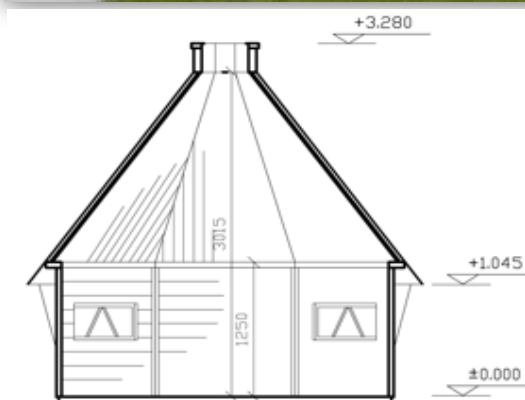

**Original
Grill - Kota 6.9m²
Octagon**

Preisstand Juli 2023 freibleibend, alle Preise inklusive 20% Mehrwertsteuer

Standardausführung

8.336,64 €

Vier Fenster 325x635mm, doppelt verglast und isoliert, ein kippbares Fenster 455 x 835mm. Eingangstür 650*1420mm mit dreieckiger Doppelverglasung, Zylinderschloß mit Schlüssel und Edelstahlschiene in der Türstufe. Aussenwand 45mm Polarkiefer, Neun Blocklagen hoch, imprägnierter Kiefernstaffel unter dem ersten Block. Icopal Bitumen Dach, schwarz. Klappbarer Tisch neben der Eingangstür. Bänke an sechs Wänden, an drei etwa 70cm tief; Die Transportkosten von 1.200,- Euro (1.000,- Netto) sind beim Standardpreis beinhaltet, werden nach tatsächlichen Aufwand ohne Aufschlag verrechnet.

Grill

Polar Grill S8 Ø 60/125 mit Holztischen um den Grill
inklusive Rauchabzug mit abgehängter
Rauchabzugshaube

2.496,00 €

Fußboden

Fußbodenroste, unbehandelt. Auch unter den
Bänken

464,64 €

Pakete

Grill-Paket Klein: Grill-Set, Grillpfanne Ø35 cm,
Kaffeekanne 1,5 l